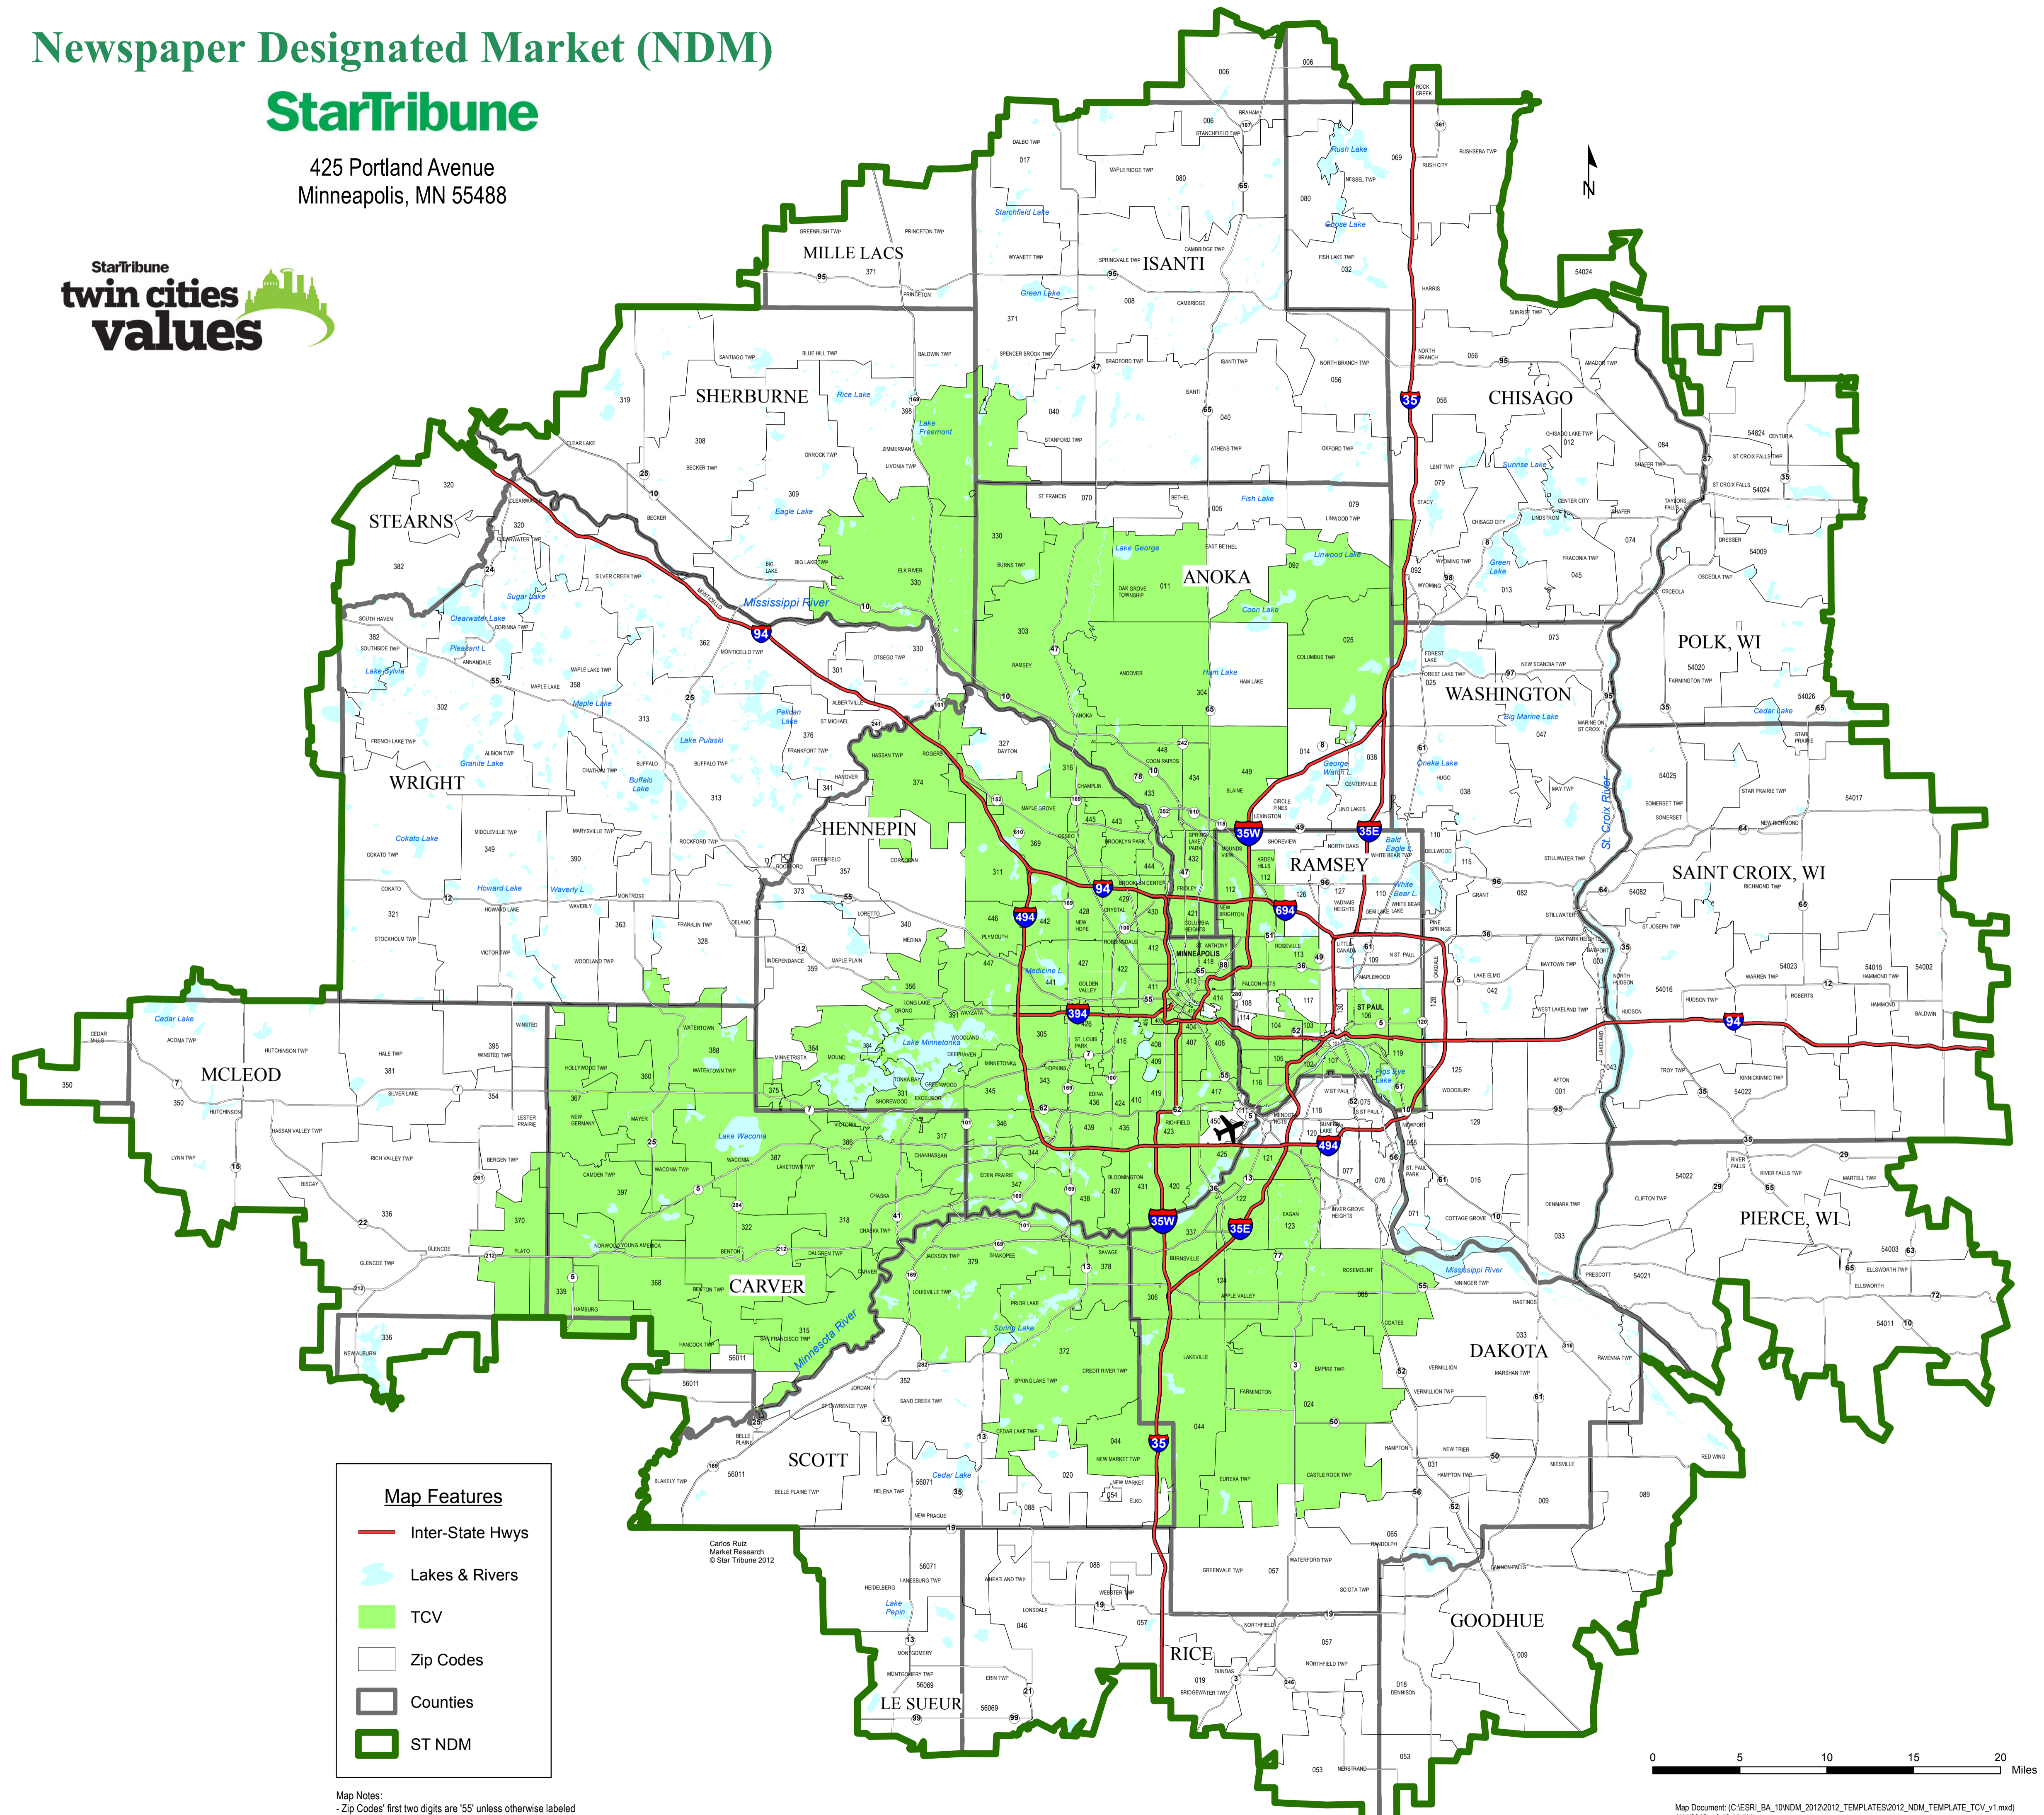

Newspaper Designated Market (NDM)

StarTribune

425 Portland Avenue
Minneapolis, MN 55488

TCV by Zip Code

ZIP CODE	ZIP GEOG	TCV ZONE
55011	Cedar/East Bethel	55011W
55024	Farmington	55024
55025	Forest Lake	55025W
55044	Lakeville	55044
55068	Rosemount	55068
55092	Wyoming	55092W
55102	St Paul - W 7th	55102
55103	St Paul - NW of Capitol	55103N
55104	St Paul - Univ/Midway	55104
55105	St Paul - Summit/Randolph	55105
55106	St Paul - East Side	55106
55107	St Paul - So of Downtown	55107
55112	New Brighton/Moundsview	55112
55113	Roseville	55113
55116	St Paul - Highland	55116
55119	Maplewood - St Paul Park	55119
55121	Eagan	55121
55122	Eagan	55122
55123	Eagan	55123
55124	Apple Valley	55124
55303	Anoka/Ramsey	55303
55304	Andover/Ham Lake	55304C 55304W
55305	Hopkins	55305
55308	Burnsville	55308
55311	Maple Grove	55311
55315	Carver	55315
55316	Champlin	55316
55317	Chanhassen	55317N 55317S
55318	Chaska	55318
55322	Colgate/Benton	55322
55330	Elk River	55330N
55331	Excelsior/Greenwood	55331
55337	Burnsville	55337
55339	Hennepin	55339
55343	Minnetonka/Hopkins	55343
55344	Eden Prairie	55344
55345	Eden Prairie	55345
55346	Eden Prairie	55346
55347	Eden Prairie	55347
55356	Orono	55356
55360	Mayer	55360
55364	Mound	55364
55367	New Germany	55367
55368	Norwood	55368
55369	Maple Grove/Osseo	55369
55370	Philo	55370
55372	Prior Lake	55372
55374	Rogers	55374
55375	St Bonifacius	55375
55378	Savage	55378
55379	Shakopee	55379
55384	Spring Park	55384
55386	Victoria	55386
55387	Waconia	55387
55388	Watertown	55388
55391	Wayzata/Orono	55391
55398	Zimmerman	55398
55401	Minneapolis - Downtown	55401
55402	Minneapolis - W Franklin	55402
55403	Minneapolis - W Franklin	55403
55404	Minneapolis - So of Downtown	55404
55405	Minneapolis - Bryn Mar/Kenwood	55405
55406	Minneapolis - E Lake/Min	55406
55407	Minneapolis - So Cent/AS	55407
55408	Minneapolis - W Lake St	55408
55409	Minneapolis - W Lake Harriet	55409
55410	Minneapolis - W Lake Harriet	55410N 55410S
55411	Minneapolis - Near North	55411
55412	Minneapolis - North	55412
55413	Minneapolis - Near NE	55413
55414	Minneapolis - Southeast	55414
55415	Minneapolis - Downtown	55415
55416	St Louis Park	55416NE 55416SE 55416SW
55417	Minneapolis - Lake Nokomis	55417
55418	Minneapolis - Northeast	55418
55419	Minneapolis - Far South	55419
55420	Bloomington	55420
55421	Columbia Heights	55421
55422	Crystal/Robbinsdale	55422NW 55422SW 55422SE 55422NE
55423	Richfield	55423
55424	Edina	55424
55425	Bloomington	55425
55426	St Louis Park	55426
55427	New Hope/Golden Valley	55427N 55427S
55428	Brooklyn Park/New Hope	55428N 55428C 55428S
55429	Brooklyn Park/Brooklyn Centre	55429N 55429C 55428S
55430	Brooklyn Centre	55430
55431	Bloomington	55431
55432	Fickley	55432
55433	Coon Rapids	55433C 55433W
55434	Blaine	55434
55435	Edina	55435
55436	Edina	55436
55437	Bloomington	55437
55438	Bloomington	55438
55439	Edina	55439
55441	Plymouth	55441
55442	Plymouth	55442
55443	Brooklyn Park	55443
55444	Brooklyn Park	55444
55445	Brooklyn Park	55445
55446	Plymouth	55446
55447	Plymouth	55447
55448	Coon Rapids	55448
55449	Coon Rapids	55449
55454	Minneapolis - Near U of M	55454